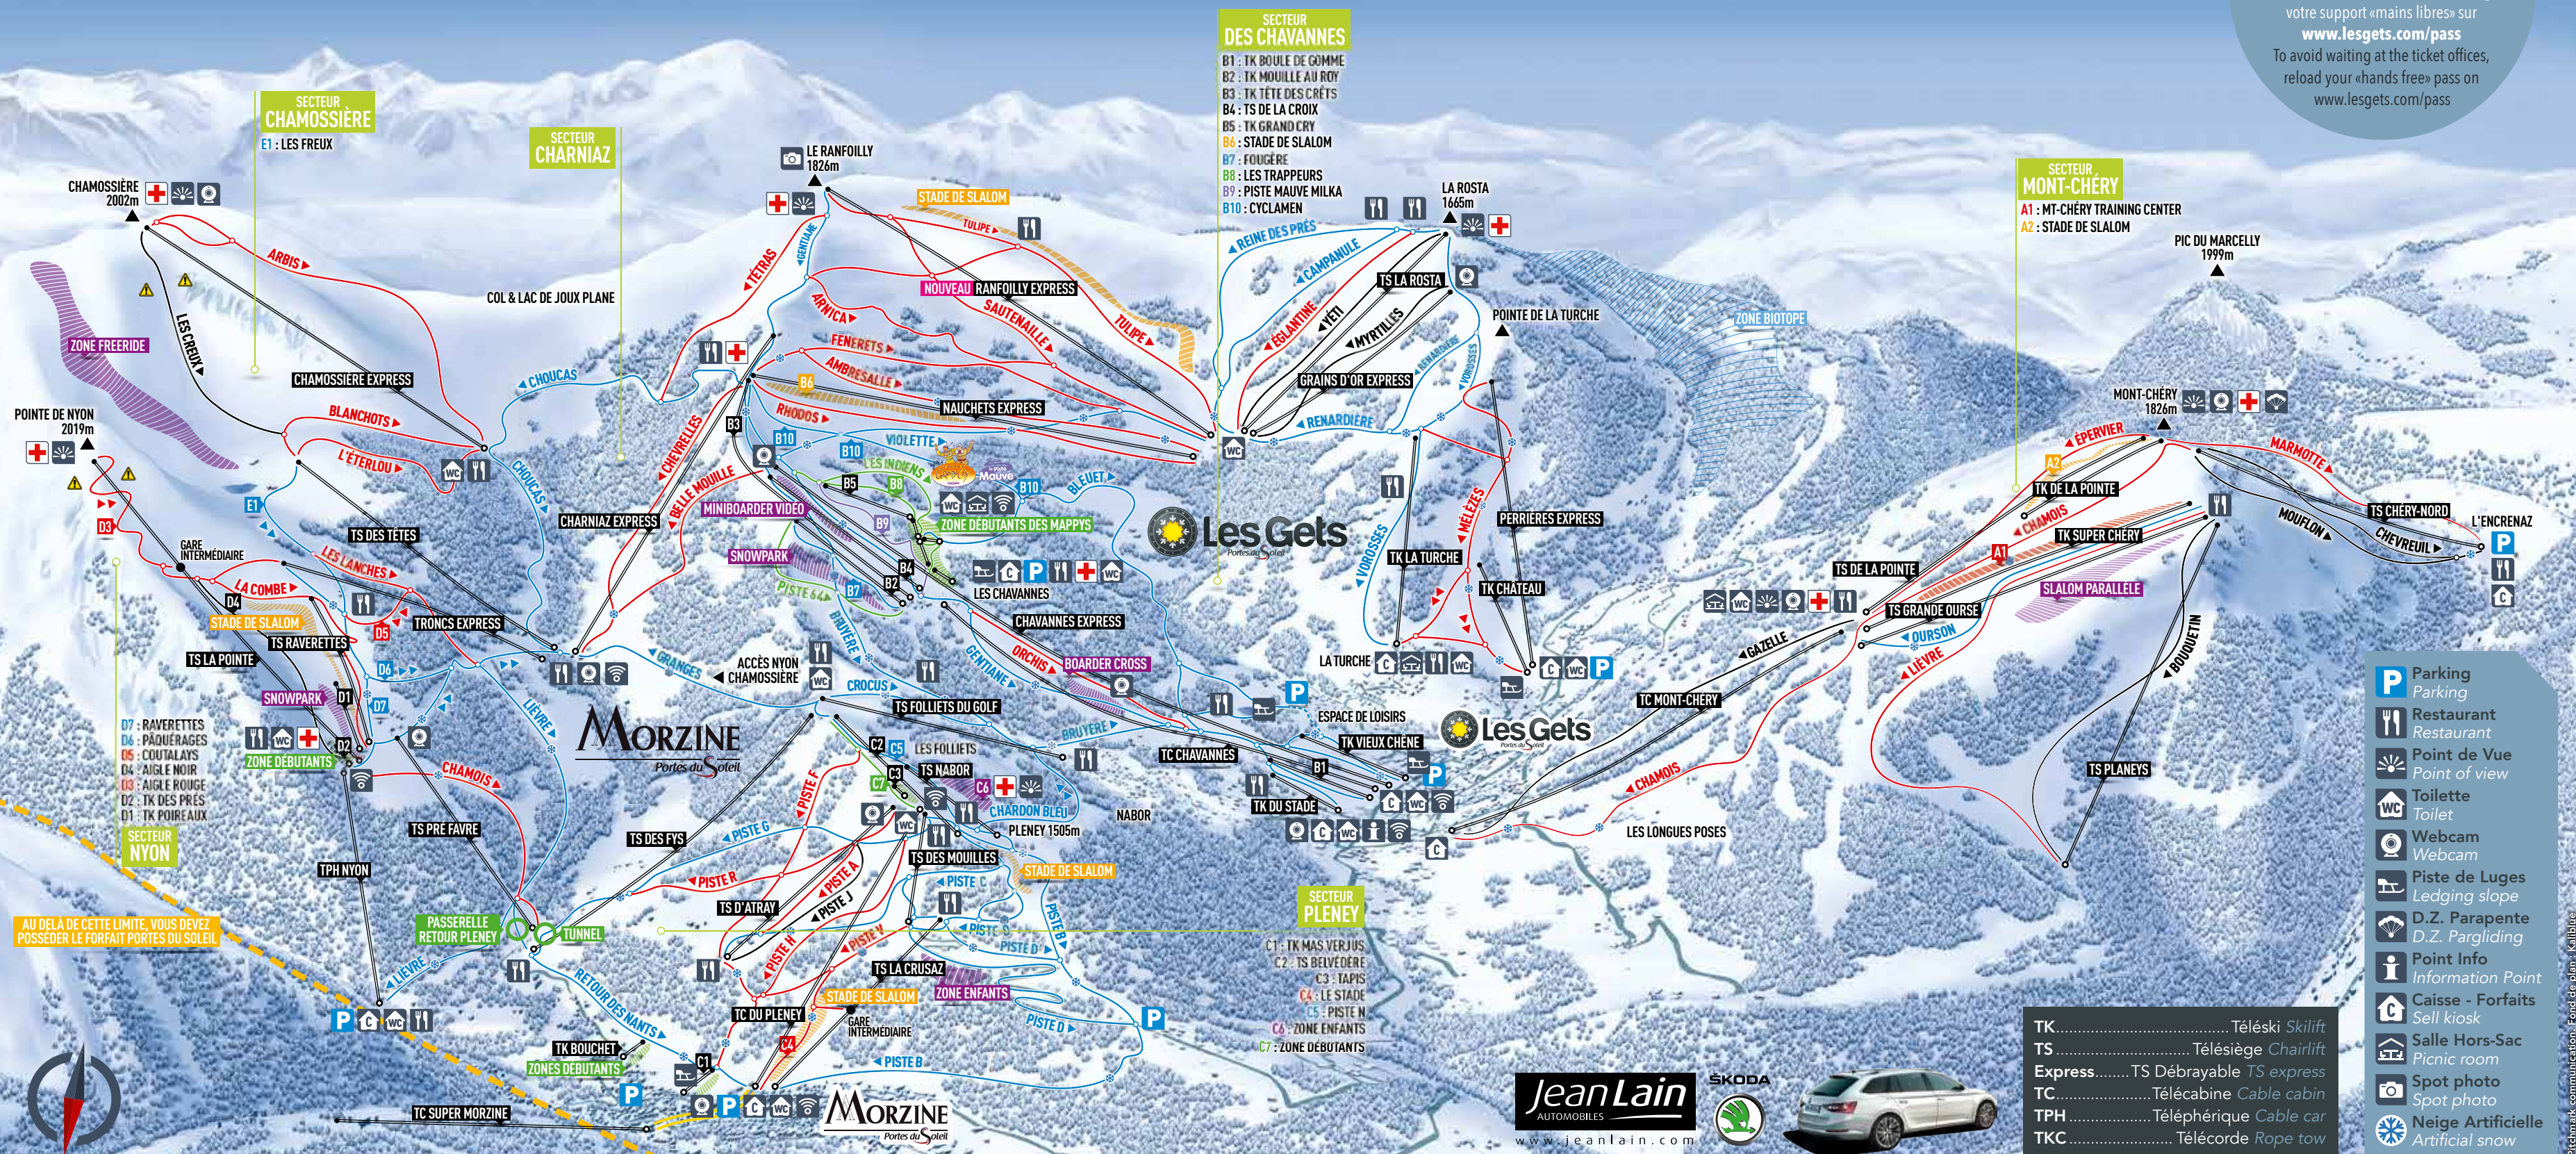

# LE PLAN DES PISTES DU DOMAINE SKIABLE LES GETS-MORZINE

AU DELÀ DE CETTE LIMITE, VOUS DEVEZ POSSEDER LE FORAÎT PORTES DU SOLEIL

Préparé, communiqué, Fond de plan - Kalibou