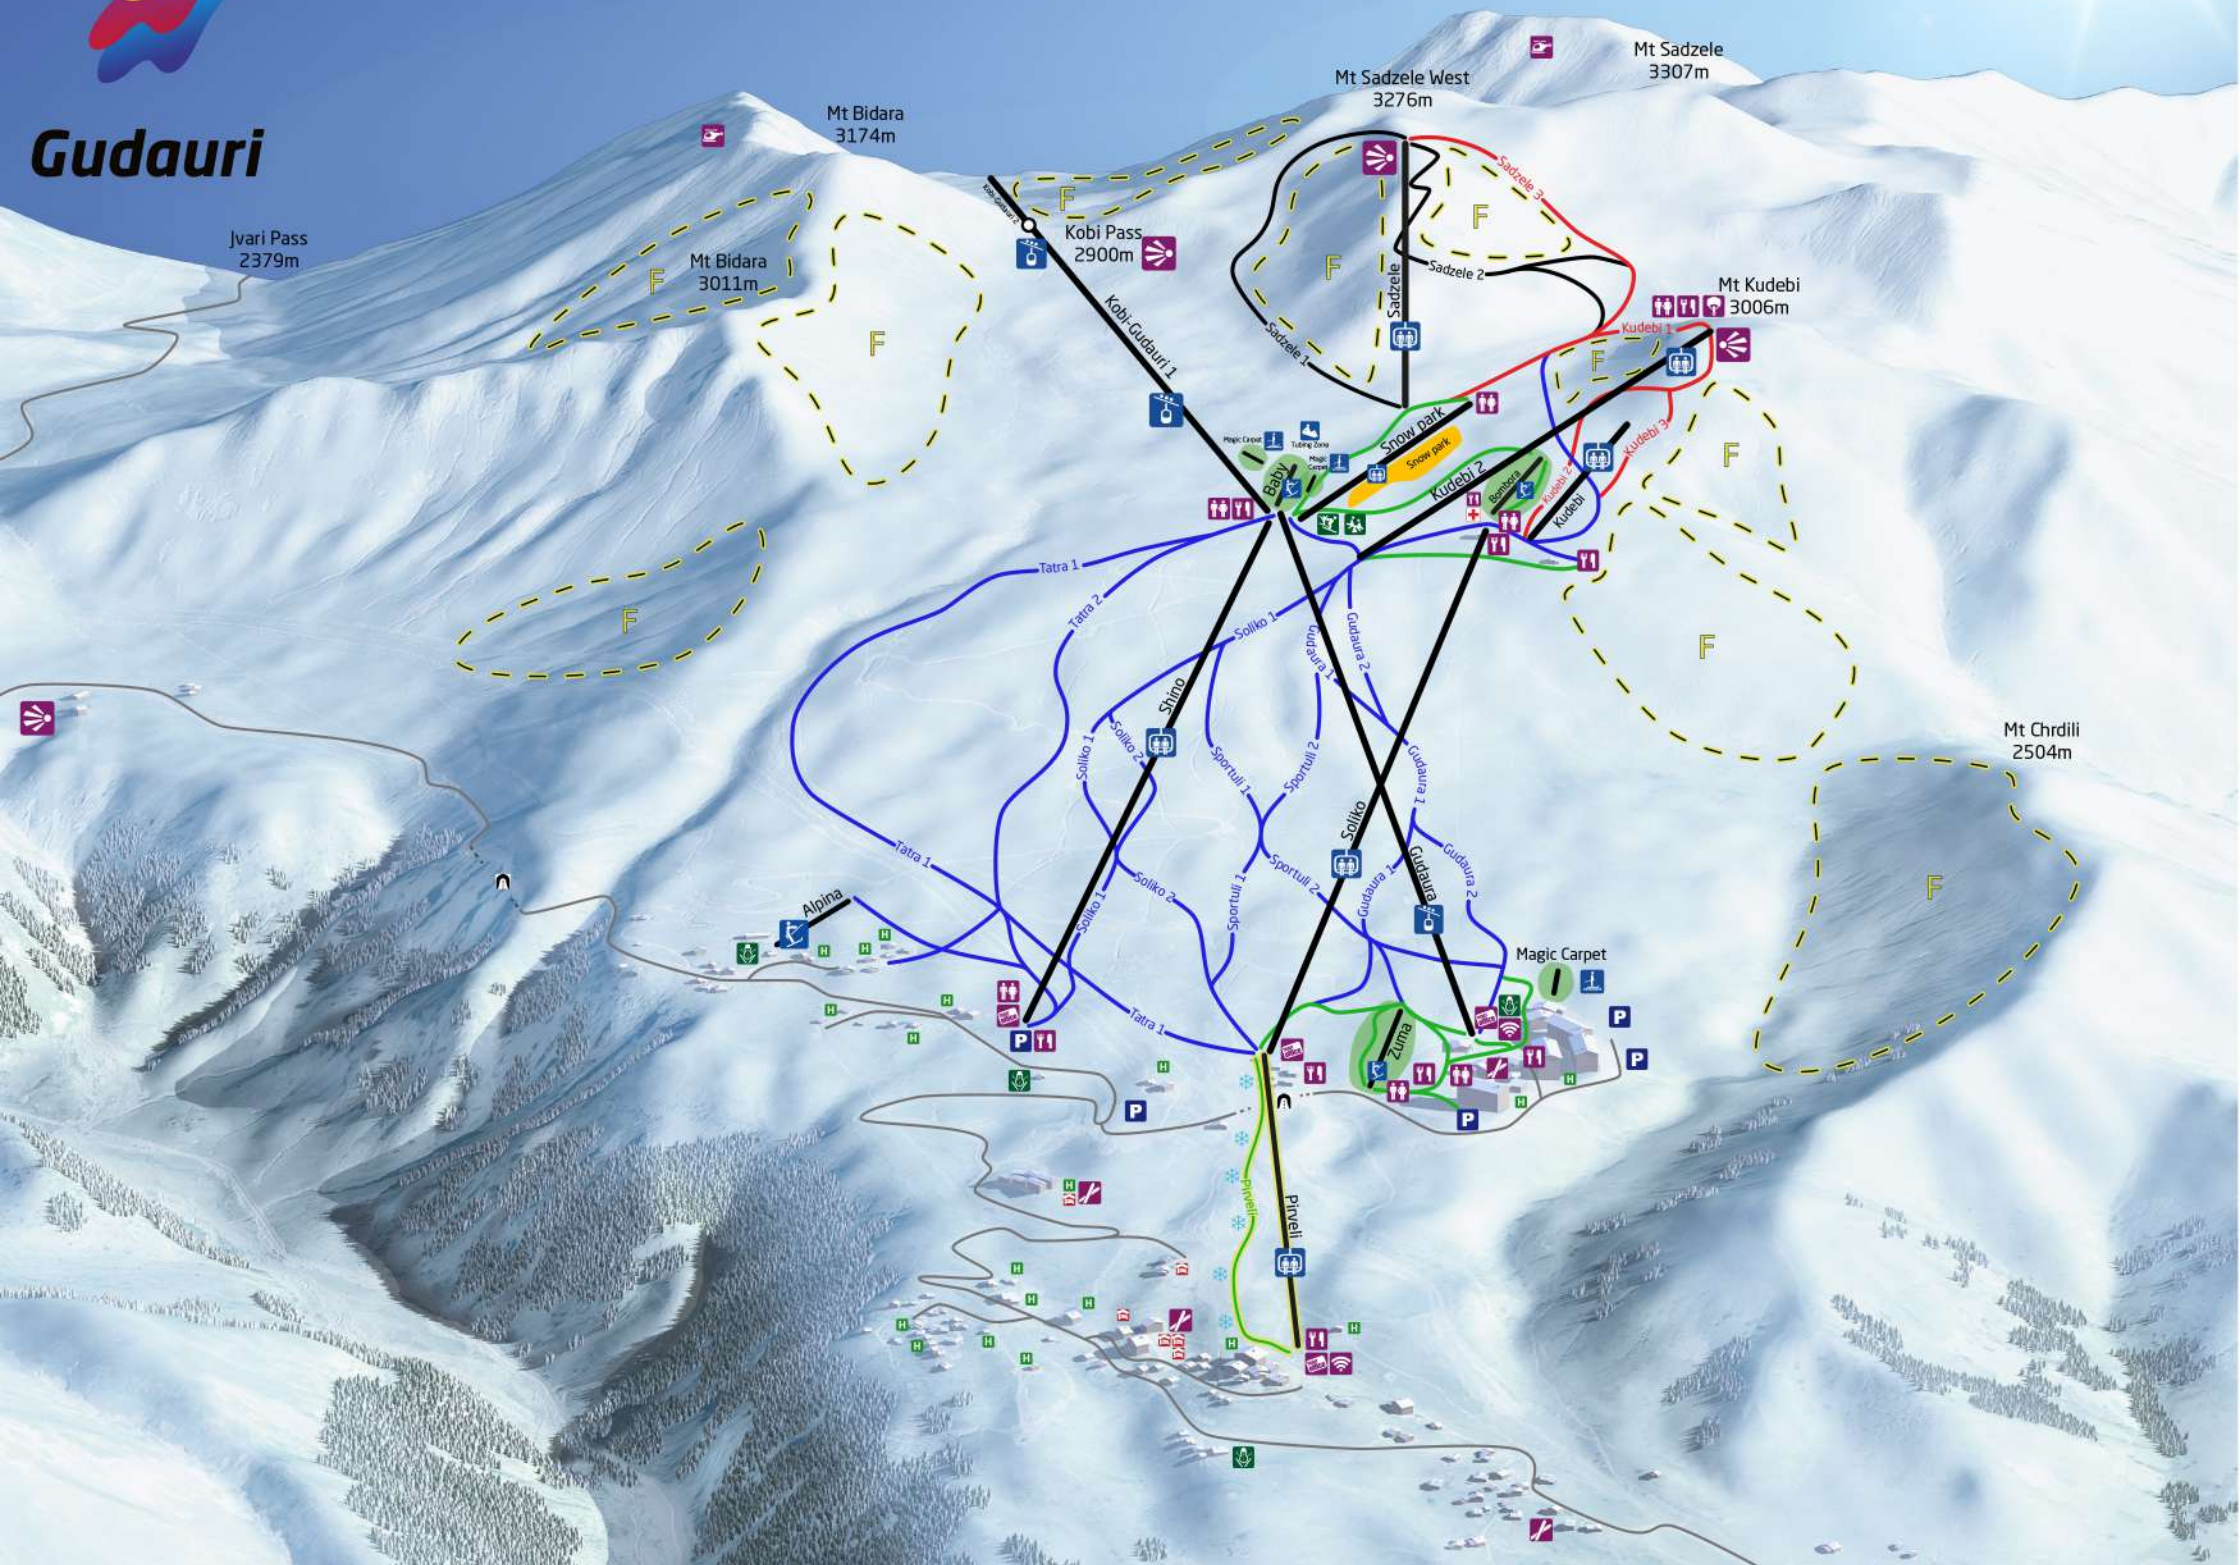

Gudauri

სასრიალო გზა Ski Pistes

- პროფესიონალი Expert
- გამოცდილი Advanced
- საშუალო Intermediate
- დამწყები Beginner
- დამწყებთა ტერიტორია Beginners Ski Area
- ფრირაიდის ტერიტორია Freeride Ski Area
- ხელოვნური გათოვლიანება Artificial Snow

საბაგირობები Lifts

- ბიველი Platter Lift
- სკამებიანი საბაგირო Chairlift
- გონდოლა Gondola
- მოძრავი ხაღინა Magic Carpet

უსაფრთხოება Safety

- საგანგებო სიტუაციები Emergency Call 112

სერვისები Facilities

- საღარი Ticket Office
- თხილამურების გაქირავება Ski Rental Shop
- კვების ობიექტი Restaurant
- საპირფარეო Toilets
- სასტუმრო Hotel
- საცხოვრებელი შენობა Apartment Building
- საოჯახო სასტუმრო Guest House

- სამთო გიდების სკოლა School of Mountain Guides
- სკოტ-სკოლა Ski School
- საბავშვო პარკი Kids Park
- ვაი-ფაი Wi-fi
- ბანკომატი ATM
- ავტო სადგომი Parking
- საინფორმაციო ცენტრი 24/7 Call Centre 24/7 +995 322 051 221

ზამთრის აქტივობები Winter Activities

- პარაპლანი Paragliding
- გადმოსახედი Panoramic View
- ჰელისკი Heliski
- სნოუპარკი Snowpark
- ღამის სრიალი Night Skiing
- თუბინგის ზონა Tubing Zone

შპს „მთის კურორტების განვითარების კომპანია“ არ არის პასუხისმგებელი ფრირაიდის ტერიტორიაზე პირთა უსაფრთხოებასა და სრიალის შედეგად წარმოქმნილ პრობლემებზე.